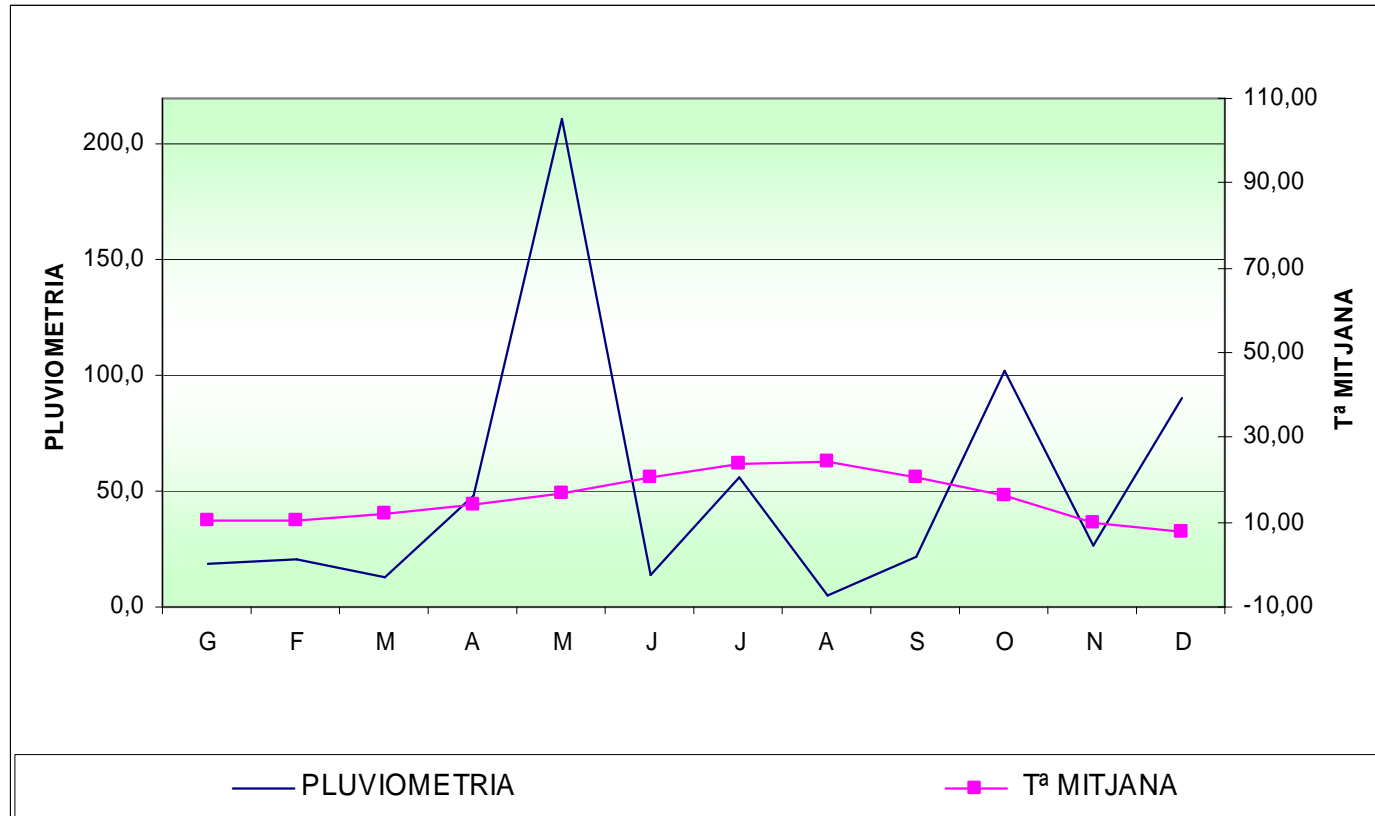

DIAGRAMA OMBROTÈRMIC ANY 2008, 2009 I PERÍODE 60
ANYS
DENOMINACIÓ D'ORIGEN Penedès

**DIAGRAMA OMBROTÈRMIC
ANY 2008
D.O. PENEDEÈS**

Dades facilitades per l'observatori Meteorològic de la E.V.E. de Vilafranca del Penedès.

DIAGRAMA OMBROTÈRMIC

ANY 2009

D.O. PENEDEÈS

Dades facilitades per l'observatori Meteorològic de la E.V.E. de Vilafranca del Penedès.

**DIAGRAMA OMBROTÈRMIC
PERÍODE 60 ANYS (1930-89)
D.O. PENEDEÈS**

Dades facilitades per l'observatori Meteorològic de la E.V.E. de Vilafranca del Penedès.