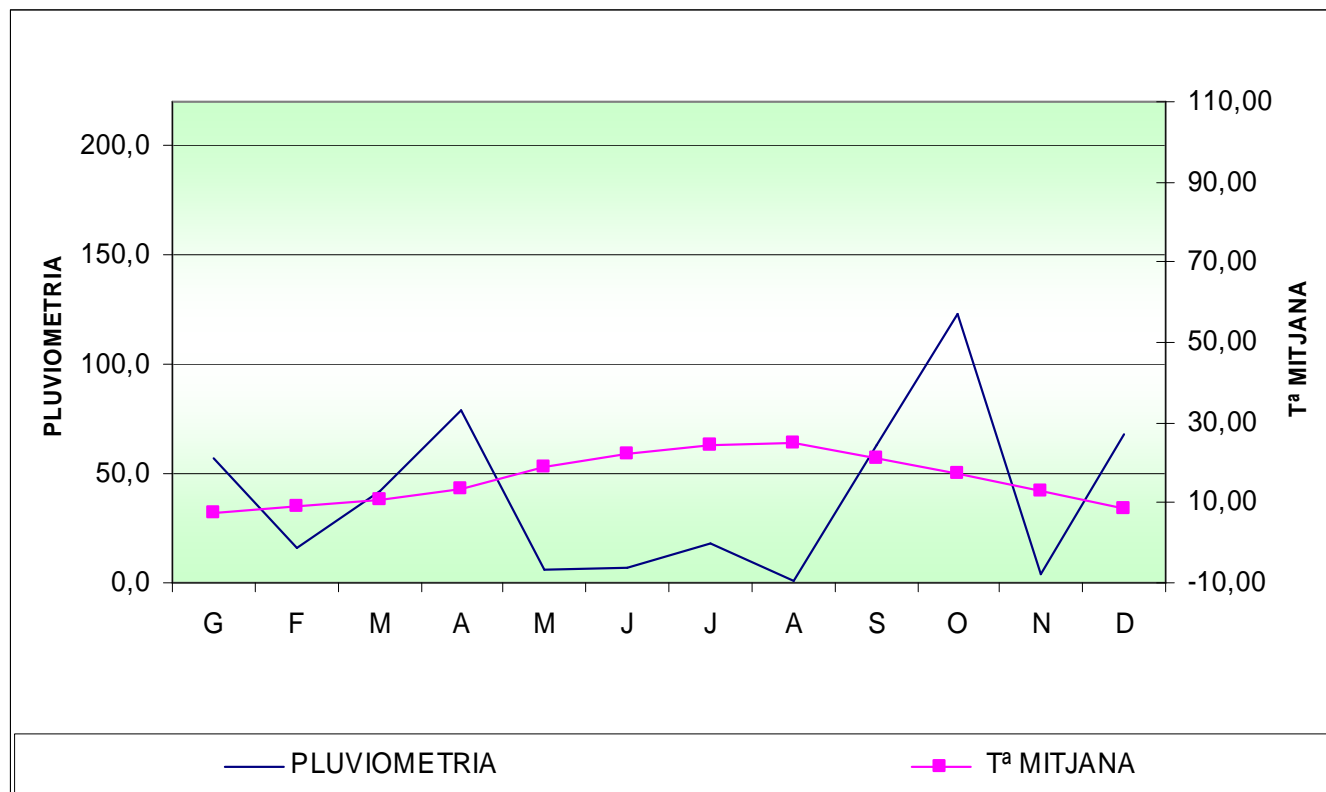

DIAGRAMA OMBROTÈRMIC ANY 2008, 2009 I PERÍODE 60
ANYS
DENOMINACIÓ D'ORIGEN Penedès

**DIAGRAMA OMBROTÈRMIC
ANY 2008
D.O. PENEDEÈS**

Dades facilitades per l'observatori Meteorològic de la E.V.E. de Vilafranca del Penedès.

DIAGRAMA OMBROTÈRMIC

ANY 2009

D.O. PENEDEÈS

Dades facilitades per l'observatori Meteorològic de la E.V.E. de Vilafranca del Penedès.

**DIAGRAMA OMBROTÈRMIC
PERÍODE 60 ANYS (1930-89)
D.O. PENEDEÈS**

Dades facilitades per l'observatori Meteorològic de la E.V.E. de Vilafranca del Penedès.