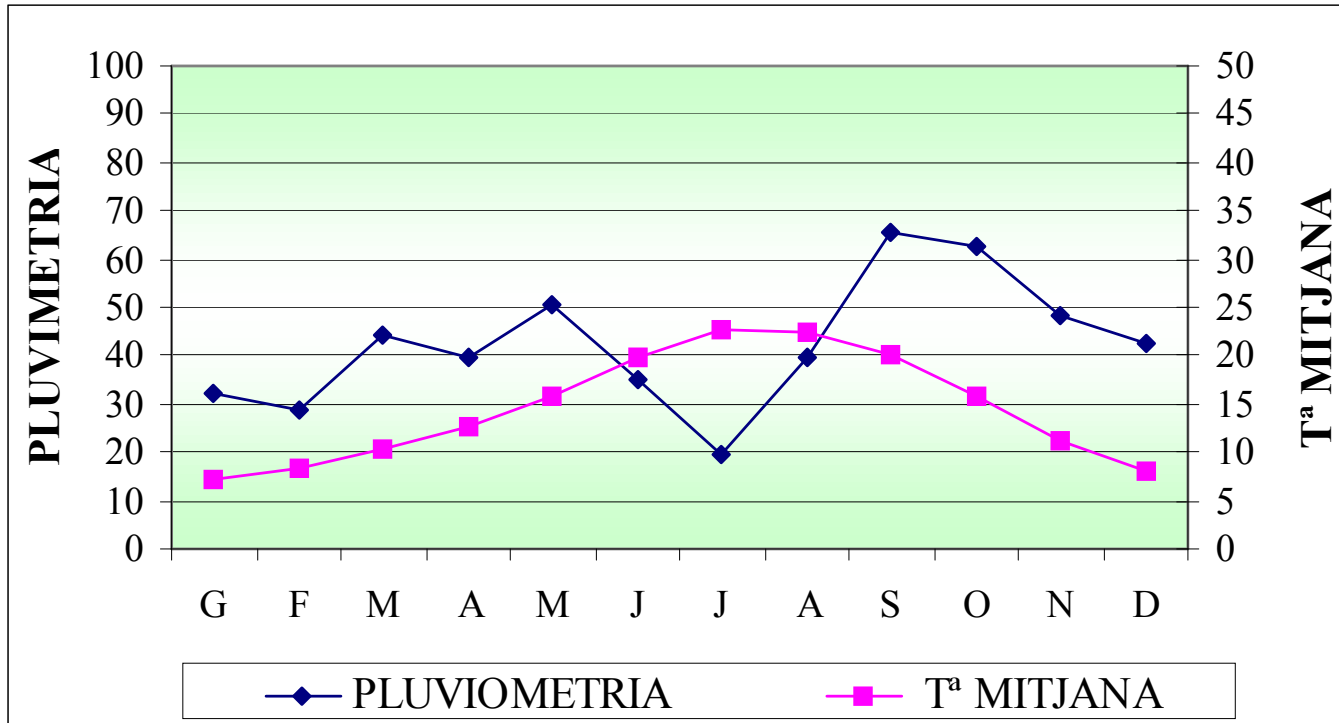

DIAGRAMA OMBROTÈRMIC ANY 2008, 2009 I PERÍODE 60
ANYS
DENOMINACIÓ D'ORIGEN Penedès

**DIAGRAMA OMBROTÈRMIC
ANY 2008
D.O. PENEDEÈS**

Dades facilitades per l'observatori Meteorològic de la E.V.E. de Vilafranca del Penedès.

DIAGRAMA OMBROTÈRMIC

ANY 2009

D.O. PENEDEÈS

Dades facilitades per l'observatori Meteorològic de la E.V.E. de Vilafranca del Penedès.

**DIAGRAMA OMBROTÈRMIC
PERÍODE 60 ANYS (1930-89)
D.O. PENEDEÈS**

Dades facilitades per l'observatori Meteorològic de la E.V.E. de Vilafranca del Penedès.